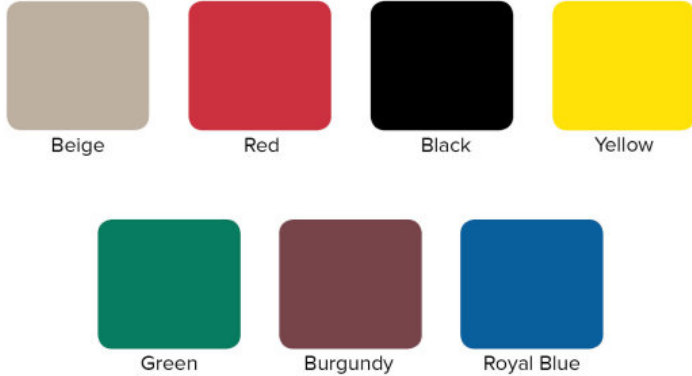

COLOR OPTIONS

MODEL INFORMATION

EAN 13	8421661218658
(A) Ancho (CM)	50
(P) Profundidad (CM)	50
(H) Altura (CM)	30.2
Color	Beige
Unidades por caja	2
Ancho de la caja	20.25
Altura de la caja	24
Longitud de la caja	20