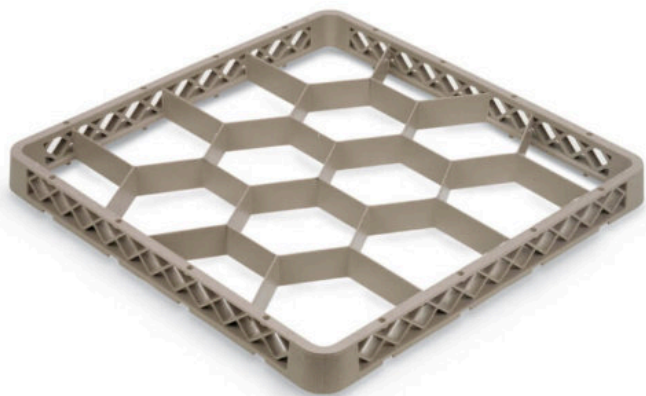

Article: **TRJ**

Product Family: **Cestas montadas abiertas**

Extensor para cesta abierta T- Version de polipropileno de 12 compartimentos en color beige

Extensores de tamaño completo con 12 compartimentos para estantes de vidrio y vasos

MODEL INFORMATION

EAN 13	8421661201896
(A) Ancho (CM)	50
(P) Profundidad (CM)	50
(H) Altura (CM)	4
Color	Beige
Unidades por caja	12
Ancho de la caja	20.2
Altura de la caja	24
Longitud de la caja	20.2