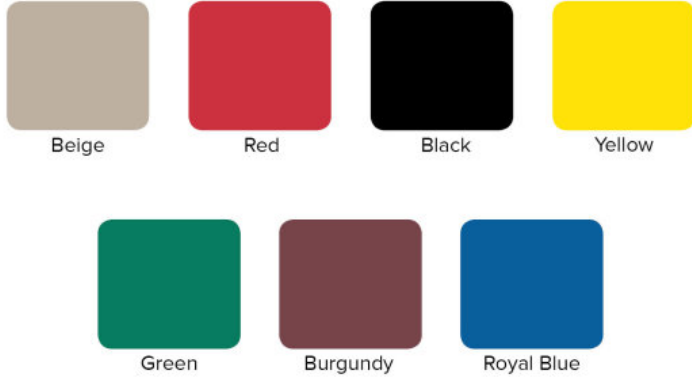

COLOR OPTIONS

Article: **TR18J**

Product Family: **Cestas montadas abiertas**

Cesta abierta T-Version de polipropileno de 12 compartimentos en color beige con un extensor

Los bastidores de compartimentos Traex® Full-Size Rack Max® están diseñados para albergar entre un 17 y un 30% más de material de vidrio que un bastidor tradicional. Pequeños compartimentos laterales contienen cubiertos, saleros, armarios, etc.

MODEL INFORMATION

EAN 13	8421661218740
(A) Ancho (CM)	50
(P) Profundidad (CM)	50
(H) Altura (CM)	14.1
Color	Beige
Unidades por caja	2
Ancho de la caja	12.25
Altura de la caja	20.5
Longitud de la caja	20