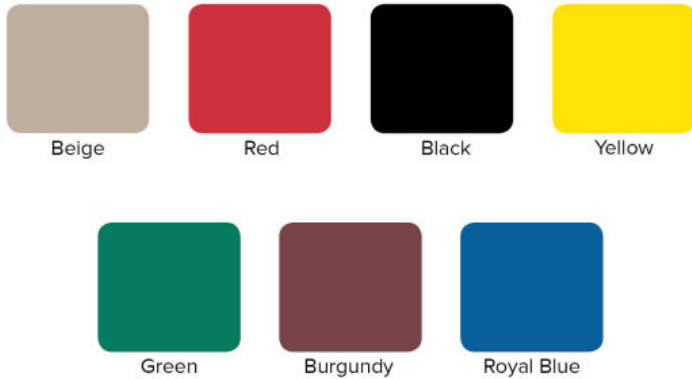

COLOR OPTIONS

MODEL INFORMATION

EAN 13	8421661218276
(L) Largeur (CM)	50
(P) Profondeur (CM)	50
(H) Hauteur (CM)	14.1
Couleur	Beige
Carton de	2
Largeur	12.25
Hauteur	20.5
Longueur	20

Article: **TR12H**

Product Family: **Casiers montés ouverts**

Casier Monté Ouvert T-Version en polypropylène de 30 compartiments de couleur beige avec un extenseur

Les racks à compartiments Traex® Full-Size Rack Max® sont conçus pour contenir 17 à 30 % de verrerie en plus qu'un rack traditionnel. Les petits compartiments latéraux contiennent des couverts, des salières, des ramequins, etc.