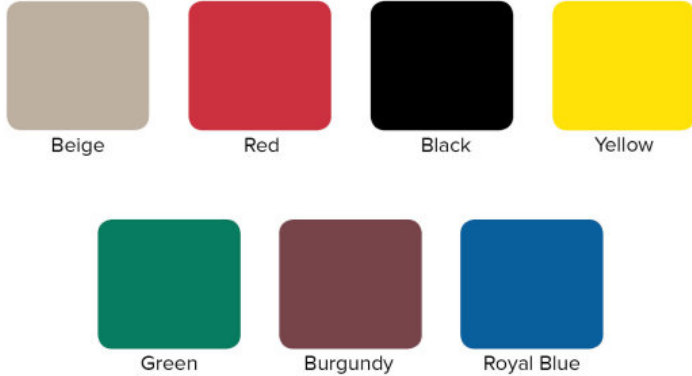

COLOR OPTIONS

MODEL INFORMATION

EAN 13	8421661218658
(L) Largeur (CM)	50
(P) Profondeur (CM)	50
(H) Hauteur (CM)	30.2
Couleur	Beige
Carton de	2
Largeur	20.25
Hauteur	24
Longueur	20

Article: **TR12HHHHH**