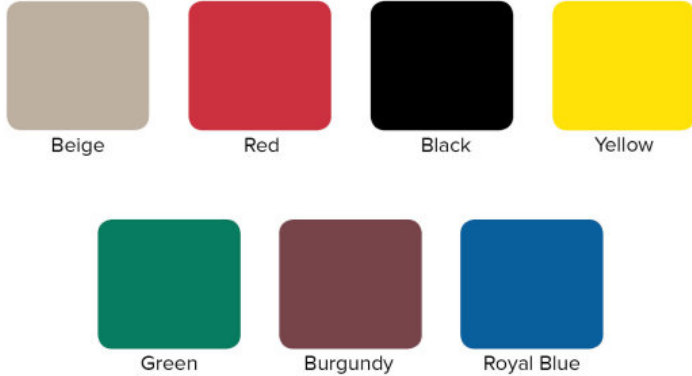

COLOR OPTIONS

MODEL INFORMATION

EAN 13	8421661218641
(L) Largeur (CM)	50
(P) Profondeur (CM)	50
(H) Hauteur (CM)	26.2
Couleur	Beige
Carton de	2
Largeur	20.25
Hauteur	21.25
Longueur	20

Article: **TR12HHH**

Product Family: **Casiers montés ouverts**

Casier Monté Ouvert T-Version en polypropylène de 30 compartiments beiges avec quatre extenseurs

La capacité du rack en verre Traex Rack Max de Vollrath est inégalée. Ces étagères présentent un design unique qui s'adapte à une verrerie de 17 à 30 % supérieure à celle d'une étagère traditionnelle. Cette capacité accrue permet d'accélérer le processus de nettoyage et de maximiser l'espace, ce qui économise du temps, de l'eau, de l'énergie et plus encore. Les diviseurs de rack intégrés fournissent une protection verticale de 100 % de votre verrerie, et les rallonges créent suffisamment d'espace pour les verres hauts. Fabriqué en plastique copolymère pour assurer une résistance aux produits chimiques, aux chocs et à la chaleur jusqu'à 180°F pendant 30 minutes, ce rack est impressionnamment durable. Le profil ouvert permet le lavage de haut en bas et de côté en côté, ainsi que la circulation d'air pour un nettoyage et un séchage supérieurs. Des poignées sur les quatre côtés du rack assurent une préhension et un transport faciles, tandis que des bandes index renforcées permettent un suivi à quatre voies.