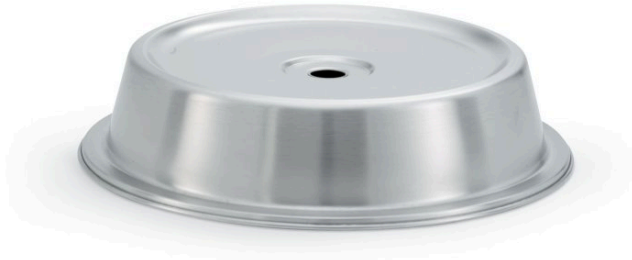

Article: **62323**

Product Family: **Service de table**

Couvercles en acier inoxydable en finition satinée pour assiette de 29.7 - 29.8 cm

Maintenez les plats à la température de service idéale avec la plaque en acier inoxydable de Vollrath. Cette housse dispose d'une finition satinée pour un look propre qui cache des signes d'usure, tandis que la construction en acier inoxydable promet des années de service. Le trou de doigt ourlé a des bords lisses pour une utilisation confortable. Léger, empilable et facile à nettoyer, ce couvercle de plaque est idéal pour toute opération de restauration qui veut maintenir la température et la qualité des aliments pendant le transport.

Features & Benefits

- La construction durable en acier inoxydable assure des années de service
- La finition satinée crée une apparence élégante et cache des signes d'usure
- La finition miroir est disponible moyennant des frais supplémentaires
- Le trou de doigt ourlé a des bords lisses pour une préhension confortable
- Ne nécessite aucun préchauffage ou refroidissement
- Ne nécessite aucun préchauffage ou refroidissement
- Parfait pour les cafétérias scolaires animées

MODEL INFORMATION

EAN 13	8421661270854
(L) Largeur (CM)	30.16
(P) Profondeur (CM)	30.16
(H) Hauteur (CM)	7.1
(DI) Diamètre (CM)	30.16
Matériau De Construction	Stainless Steel
Type de matériau	Metals
Carton de	12
Largeur	12.75
Hauteur	6
Longueur	12.5