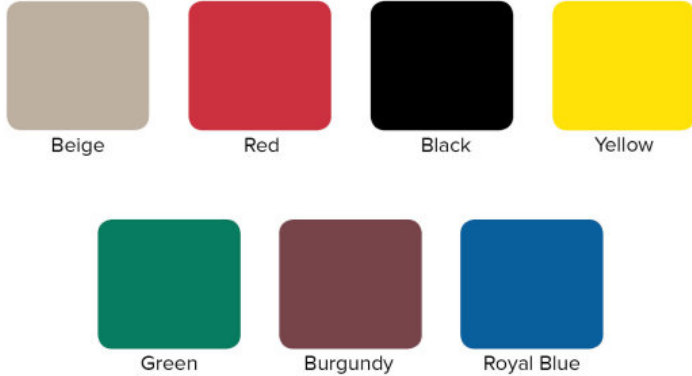

## COLOR OPTIONS

## MODEL INFORMATION

EAN 13	8421661218153
(L) Largeur (CM)	50
(P) Profondeur (CM)	50
(H) Hauteur (CM)	22.2
Couleur	Beige
Carton de	2
Largeur	19
Hauteur	20.5
Longueur	20

Article: **TR11GGG**

Product Family: **Casiers montés ouverts**