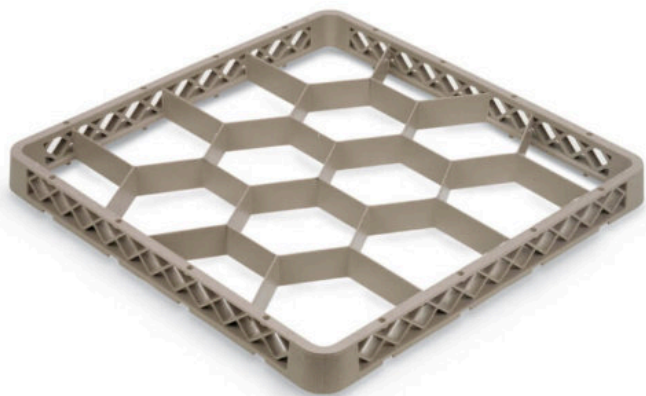

Article: **TRJ**

Product Family: **Casiers montés ouverts**

Réhausse Ouvert T-Version en polypropylène de 12 compartiments en couleur beige

Extenseurs pleine grandeur avec 12 compartiments pour porte-verres et porte-tasses

MODEL INFORMATION

EAN 13	8421661201896
(L) Largeur (CM)	50
(P) Profondeur (CM)	50
(H) Hauteur (CM)	4
Couleur	Beige
Carton de	12
Largeur	20.2
Hauteur	24
Longueur	20.2