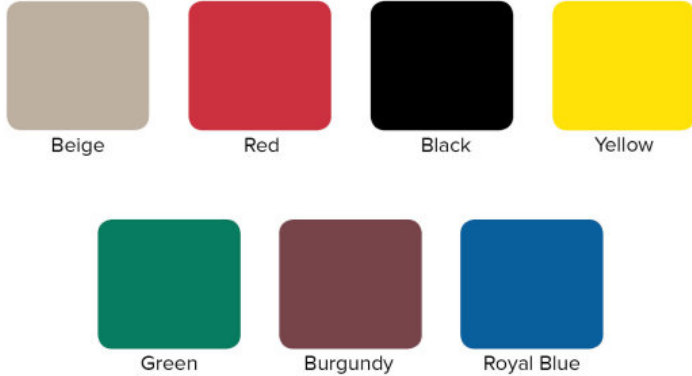

### COLOR OPTIONS

Article: **TR18J**

Product Family: **Casiers montés ouverts**

## Casier Monté Ouvert T-Version en polypropylène de 12 compartiments en couleur beige avec un extenseur

Les racks à compartiments Traex® Full-Size Rack Max® sont conçus pour contenir 17 à 30 % de verrerie en plus qu'un rack traditionnel. Les petits compartiments latéraux contiennent des couverts, des salières, des ramequins, etc.