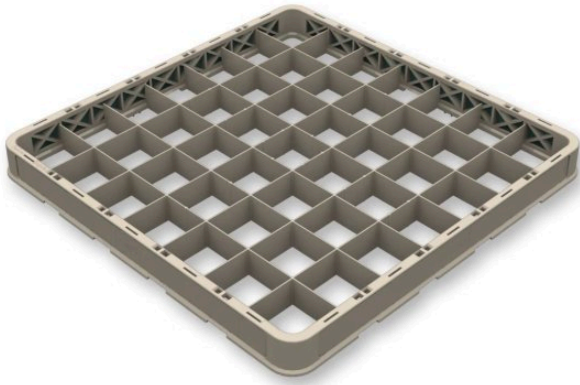

Article: **P5491F1**

Product Family: **Casiers montés ouverts**

Réhausse Fermé Flap Rack en polypropylène de 49 compartiments de couleur beige

Compatible avec les racks à 49 compartiments Flap Rack pleine grandeur, ce prolongateur de Pujadas est un moyen pratique de personnaliser votre rack selon vos besoins. Il est facile à assembler et offre une hauteur et un support supplémentaires pour les objets plus grands. Grâce à la conception brevetée du porte-rabats et aux rabats beiges, il est facile de passer des côtés ouverts et fermés pour une polyvalence incomparable. Les côtés ouverts assurent un lavage approfondi et un flux d'air supérieur pour un meilleur nettoyage et un séchage plus rapide, tandis que les côtés fermés assurent la sécurité et la protection pour le stockage et le transport. Ce prolongateur comprend du polypropylène à double paroi qui offre une résistance impressionnante et une plage de température allant jusqu'à 95°C (203°F), promettant des années de performance supérieure. Il est empilable, ce qui économise de l'espace pendant le stockage, et certifié NSF.

MODEL INFORMATION

EAN 13	8421661549363
(L) Largeur (CM)	50
(P) Profondeur (CM)	50
(H) Hauteur (CM)	4.5
Poids (KG)	0.818
Type de matériau	Polymers
Carton de	1

Features & Benefits

- Le polypropylène à double paroi offre une force impressionnante
- Fournit une hauteur et une prise en charge supplémentaires pour les objets de grande taille
- La conception brevetée du porte-rabats et les rabats beiges facilitent le passage des côtés ouverts et fermés
- Les côtés ouverts assurent un lavage approfondi et un flux d'air supérieur pour un meilleur nettoyage et un séchage plus rapide
- Les côtés fermés assurent la sécurité et la protection pour le stockage et le transport
- Facile à assembler et empilable
- Plage de température jusqu'à 95°C (203°F)
- Certifié NSF
- Compatible avec les racks à 49 compartiments Flap Rack pleine grandeur