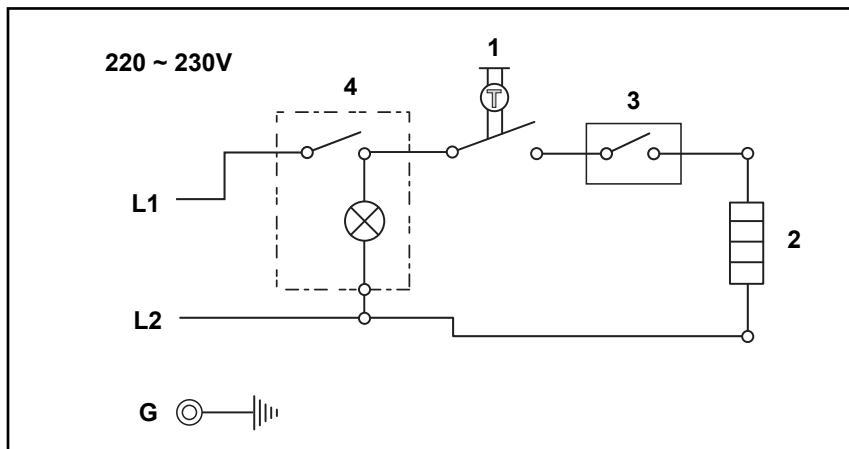

RETERMALIZADOR HEAT 'N SERVE DE TAMAÑO COMPLETO ~ 72023 Y 72020

Leyenda	Número de pieza	Descripción
1	17074-1	Termostato de control
2	44262-1	Elemento calefactor, modelo 72023, 120 V ~ 1440 vatios
2	44273-1	Elemento calefactor, modelo 72020, 120 V ~ 1000 vatios
3	17504-1	Interruptor limitador alto
4	23420-1	Interruptor, iluminado, 120 V
5	1755901-1	Luz, advertencia de nivel de agua bajo, 120 V
6	25438-1	Interruptor, sensor de nivel de agua bajo

RETERMALIZADOR HEAT 'N SERVE DE TAMAÑO COMPLETO ~ 72630 Y 72550

Leyenda	Número de pieza	Descripción
1	17074-1	Termostato de control
2	44271-1	Elemento calefactor, 220 - 230 V ~ 1000 vatios
3	17504-1	Interruptor limitador alto
4	23471-1	Interruptor, iluminado, 220 - 230 V