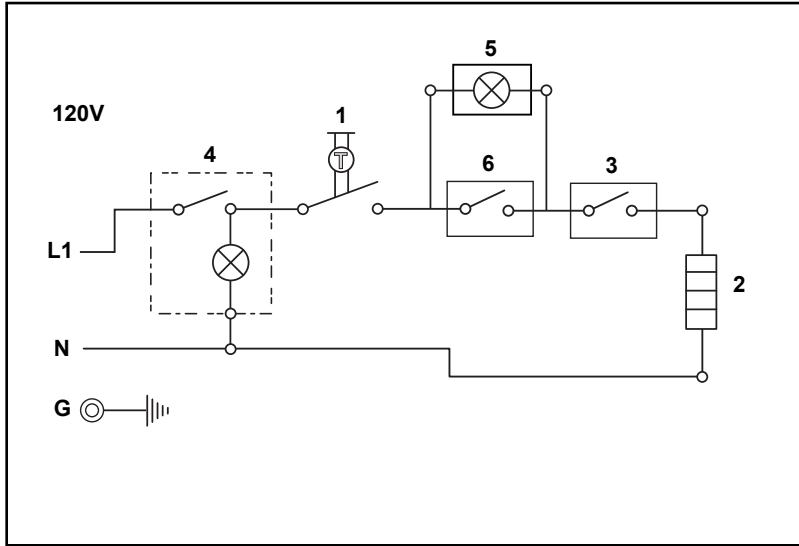

RETERMALIZADOR HEAT 'N SERVE DE TAMAÑO COMPLETO ~ 72023 Y 72020

Leyenda	Número de pieza	Descripción
1	17074-1	Termostato de control
2	44262-1	Elemento calefactor, modelo 72023, 120 V ~ 1440 vatios
2	44273-1	Elemento calefactor, modelo 72020, 120 V ~ 1000 vatios
3	17504-1	Interruptor limitador alto
4	23420-1	Interruptor, iluminado, 120 V
5	1755901-1	Luz, advertencia de nivel de agua bajo, 120 V
6	25438-1	Interruptor, sensor de nivel de agua bajo

RETERMALIZADOR HEAT 'N SERVE DE TAMAÑO COMPLETO ~ 72630 Y 72550

Leyenda	Número de pieza	Descripción
1	17074-1	Termostato de control
2	44271-1	Elemento calefactor, 220 - 230 V ~ 1000 vatios
3	17504-1	Interruptor limitador alto
4	23471-1	Interruptor, iluminado, 220 - 230 V